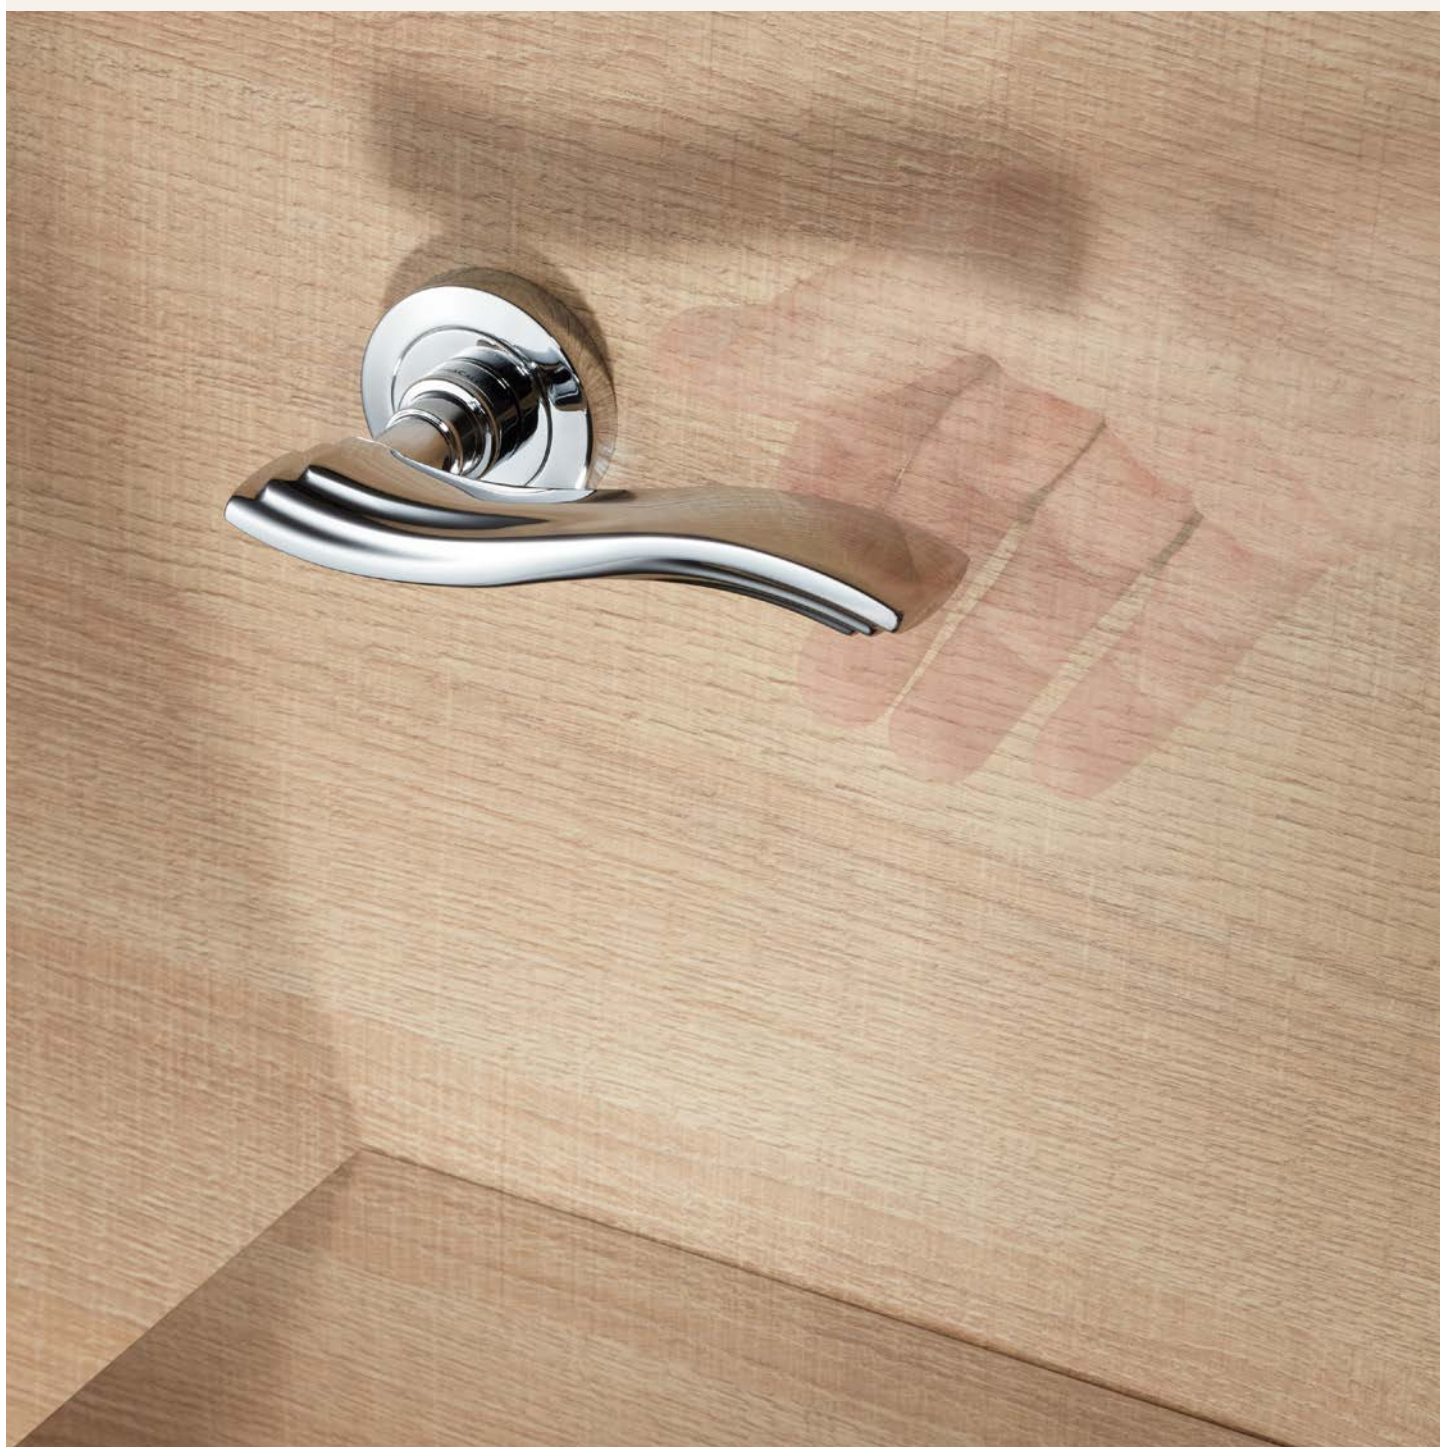

# Marina

L'impugnatura stratificata movimentata il design di questa collezione dando vita a una silhouette classica ma piacevolmente originale.

The layered handle enlivens the design of this collection, giving life to a classic but pleasantly original silhouette.

made in Italy | patented design

bronzo opaco  
matt bronze  
BM

Cromo lucido  
polished chrome  
CR

Cromo satinato  
satin chrome  
CS

ottone lucido verniciato  
polished brass  
OL

patiné  
patiné mat  
PM